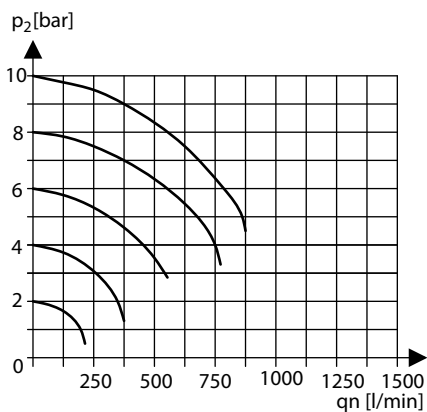

Abmessungen (mm)

Durchflusscharakteristik (1 → 2)

Rückentlüftung (2 → 3)

Zubehör 2

Koppelpaket

Typ: KKOP.0

Befestigungswinkel incl. Schrauben

Typ: KBW.0-1225