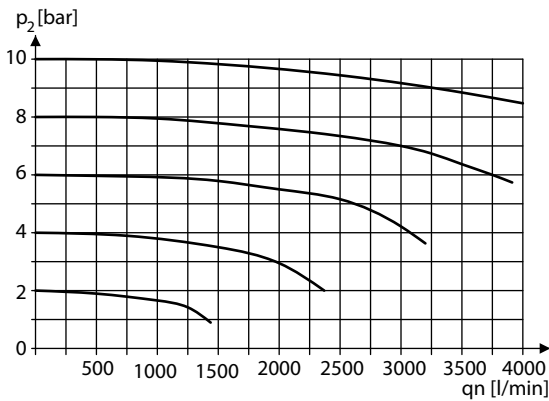

Abmessungen (mm)

Durchflusscharakteristik (1 → 2)

Rückentlüftung (2 → 3)

Zubehör 2

Koppelpaket

Typ: KKOP.0

Befestigungswinkel incl. Schrauben

Typ: KBW.0-1225