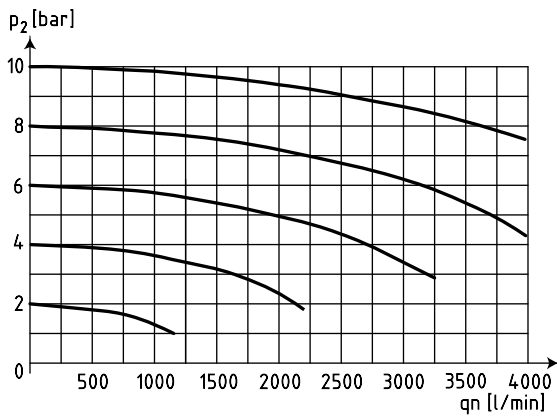

Durchflusscharakteristik (1 → 2)