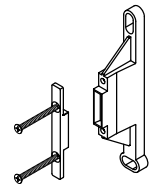

Abmessungen (mm)

Durchflusscharakteristik (1 → 2)

Rückentlüftung (2 → 3)

Zubehör 2

Koppelpaket

Typ: KKOP.0

Befestigungswinkel incl. Schrauben

Typ: KBW.0-1225

Koppelpaket Wandmontage

Typ: KKOP.0W

Abmessungen (mm)

Durchflusscharakteristik (1 → 2)

Rückentlüftung (2 → 3)

Zubehör 2

Koppelpaket

Typ: KKOP.1

Befestigungswinkel
incl. Schrauben

Typ: KBW.1-1225

Koppelpaket
Wandmontage

Typ: KKOP.1W