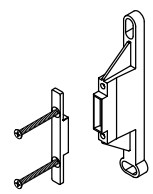

Abmessungen (mm)

Durchflusscharakteristik (1 → 2)

Rückentlüftung (2 → 3)

Zubehör 2

Koppelpaket

Typ: KKOP.0

Befestigungswinkel incl. Schrauben

Typ: KBW.0-1225

Koppelpaket Wandmontage

Typ: KKOP.0W

Abmessungen (mm)

Durchflusscharakteristik (1 → 2)

Rückentlüftung (2 → 3)

Zubehör 2

Koppelpaket

Typ: KKOP.1