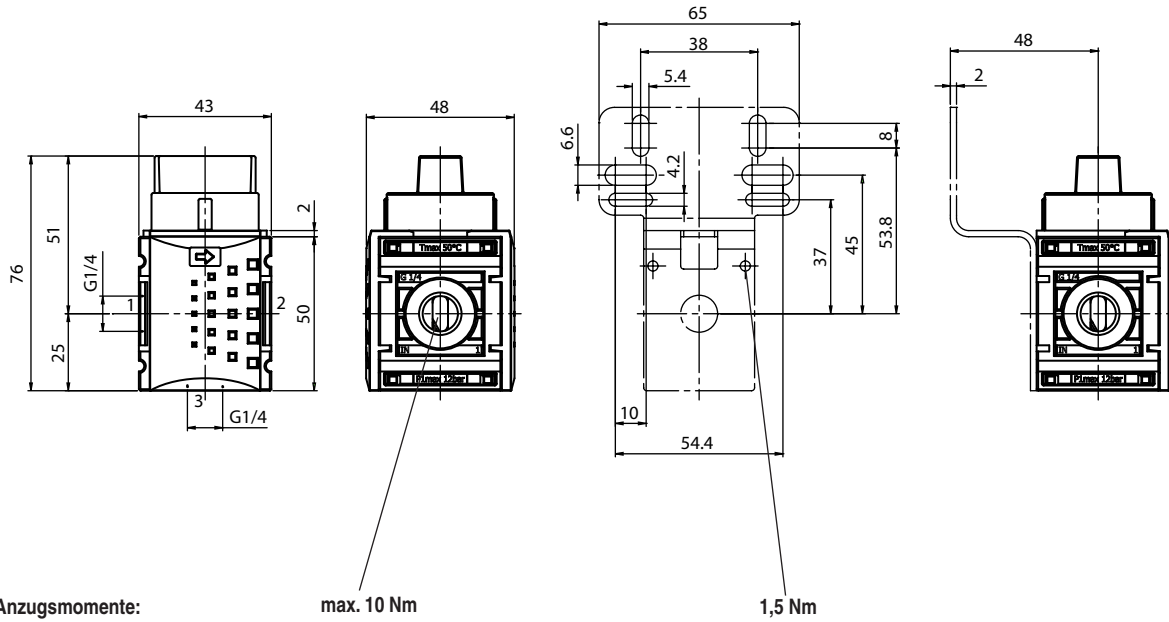

Abmessungen (mm)

Durchflusscharakteristik (1 → 2)

Rückentlüftung (2 → 3)

Zubehör 2

Koppelpaket

Typ: KKOP.0

Befestigungswinkel incl. Schrauben

Typ: KBW.0-1225

Koppelpaket Wandmontage

Typ: KKOP.0W

Abmessungen (mm)

Durchflusscharakteristik (1 → 2)

Rückentlüftung (2 → 3)

Zubehör 2

Koppelpaket

Typ: KKOP.1

Befestigungswinkel
incl. Schrauben

Typ: KBW.1-1225

Koppelpaket
Wandmontage

Typ: KKOP.1W