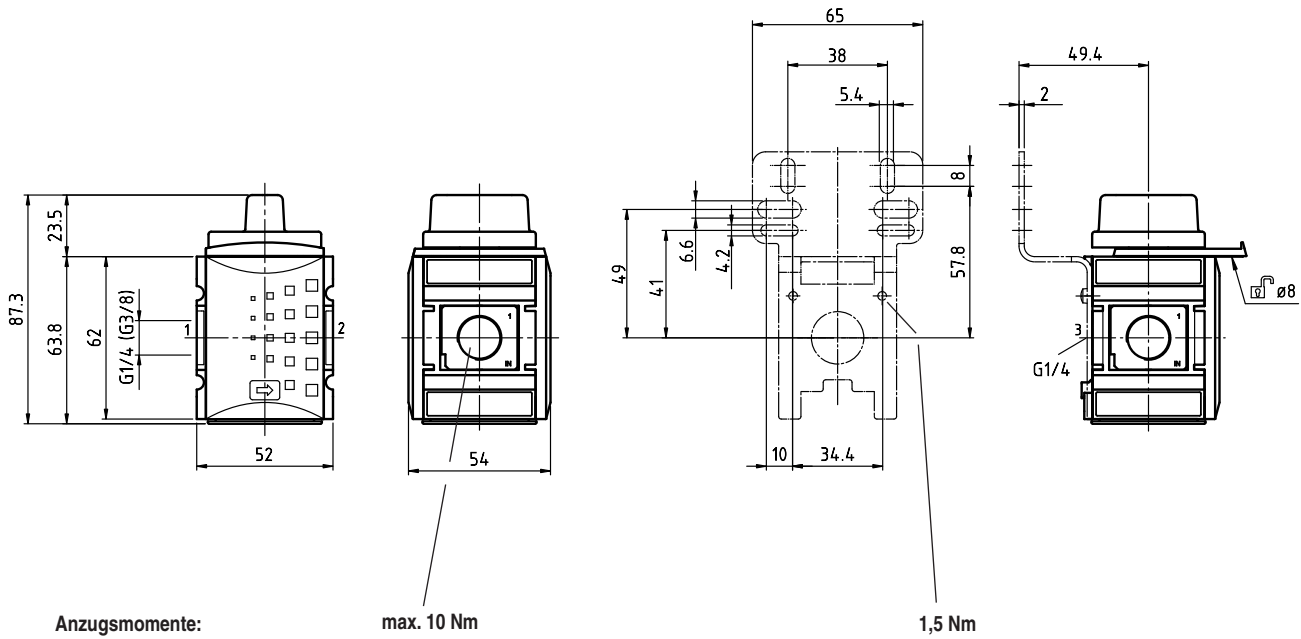

Abmessungen (mm)

Durchflusscharakteristik (1 → 2)

Rückentlüftung (2 → 3)

Zubehör 2

Koppelpaket

Typ: KKOP.0

Befestigungswinkel incl. Schrauben

Typ: KBW.0-1225

Koppelpaket Wandmontage

Typ: KKOP.0W

Abmessungen (mm)

Durchflusscharakteristik (1 → 2)

Rückentlüftung (2 → 3)

Zubehör 2

Koppelpaket

Typ: KKOP.1

Befestigungswinkel
incl. Schrauben

Typ: KBW.1-1225

Koppelpaket
Wandmontage

Typ: KKOP.1W