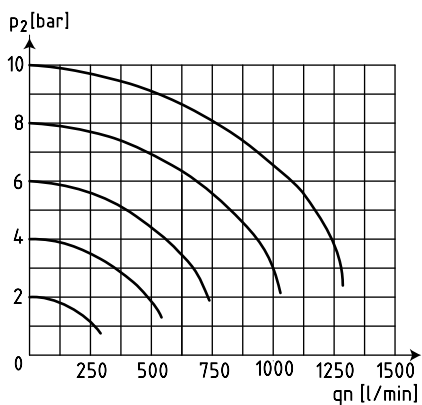

Rückentlüftung (2 → 3)

Zubehör 2

Koppelpaket

Typ: KKOP.1

Befestigungswinkel
incl. Schrauben

Typ: KBW.1-1225

Koppelpaket
Wandmontage

Typ: KKOP.1W